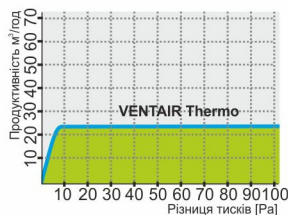

	Провітрювач зачинений, dB	Провітрювач відчинений, dB
Ventair Thermo	33 (-1;-4)	27 (-1;-2)

Опір на водонепроникнення

	Провітрювач зачинений, Pa	Провітрювач відчинений, Pa
Ventair Thermo	300	300

Габаритні розміри

Ventair Thermo	A, висота	Б, довжина	В, ширина
внутрішній клапан	24 мм	397 мм	27 мм
зовнішня накладка	24 мм	389 мм	23 мм

Характеристика притоку повітря

Компанія «ЕкоДім»

Адреса: 46008, м. Тернопіль, вул. Шашкевича, 4/1