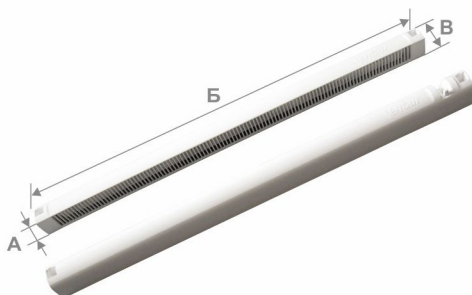

Новинка європейського ринку. Одне з найкращих поєднань відмінних властивостей за оптимальну ціну

Ventair

Модель: Thermo

Продуктивність

	Різниця тисків, ΔPa	Притік повітря
Відкритий	10	22,8 м³/год

Акустичне приглушення

	Провітрювач зачинений, dB	Провітрювач відчинений, dB
Ventair Thermo	33 (-1;-4)	27 (-1;-2)

Опір на водонепроникнення

	Провітрювач зачинений, Pa	Провітрювач відчинений, Pa
Ventair Thermo	300	300

Габаритні розміри

Ventair Thermo	A, висота	Б, довжина	В, ширина
внутрішній клапан	24 мм	397 мм	27 мм
зовнішня накладка	24 мм	389 мм	23 мм